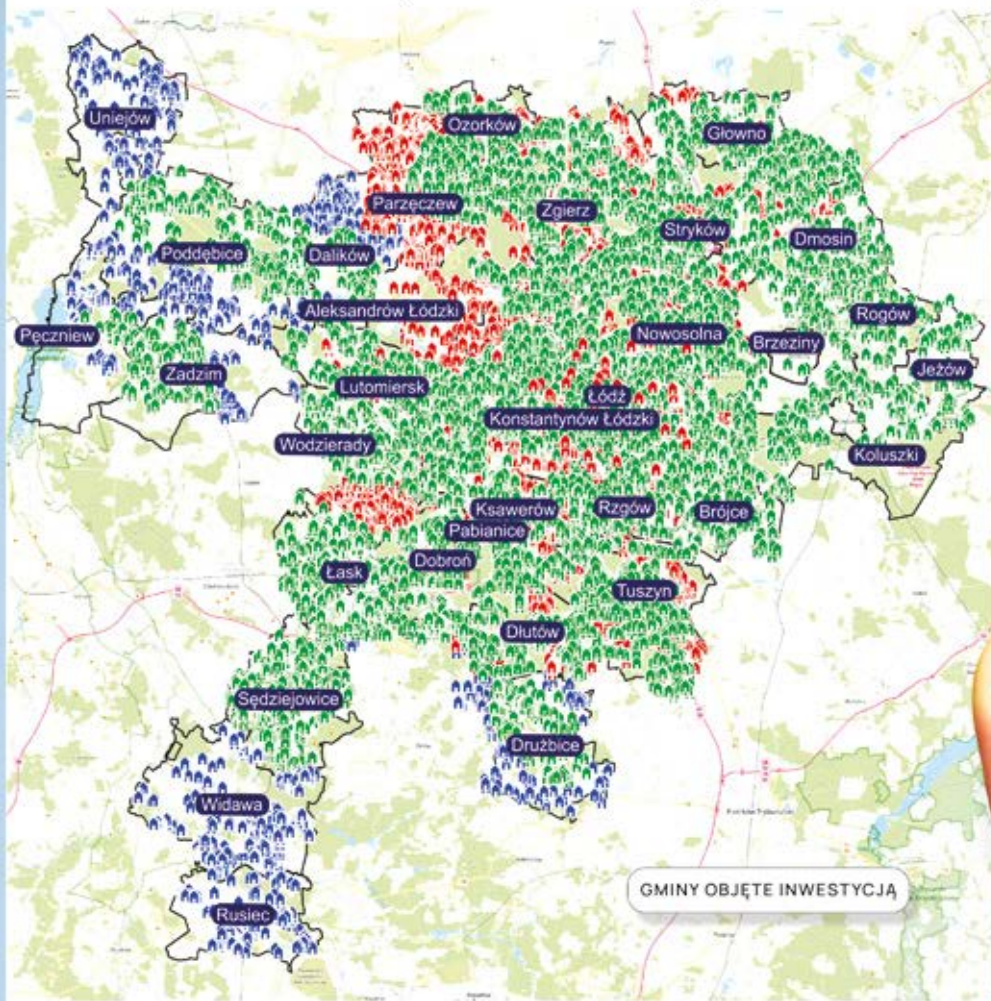

SKOK NA GŁĘBOKĄ WODĘ

WARNER BROS.
DISCOVERY

KRÓLOWA PRZETRWANIA

Najlepszy kontent

tylko w TVN Warner Bros. Discovery!

rozbudowuje nowoczesną sieć światłowodową w Łodzi i woj. łódzkim!

- inwestycja zrealizowana
- KPO/FERC do VIII 2026
- KPO III-IV kwartał 2026