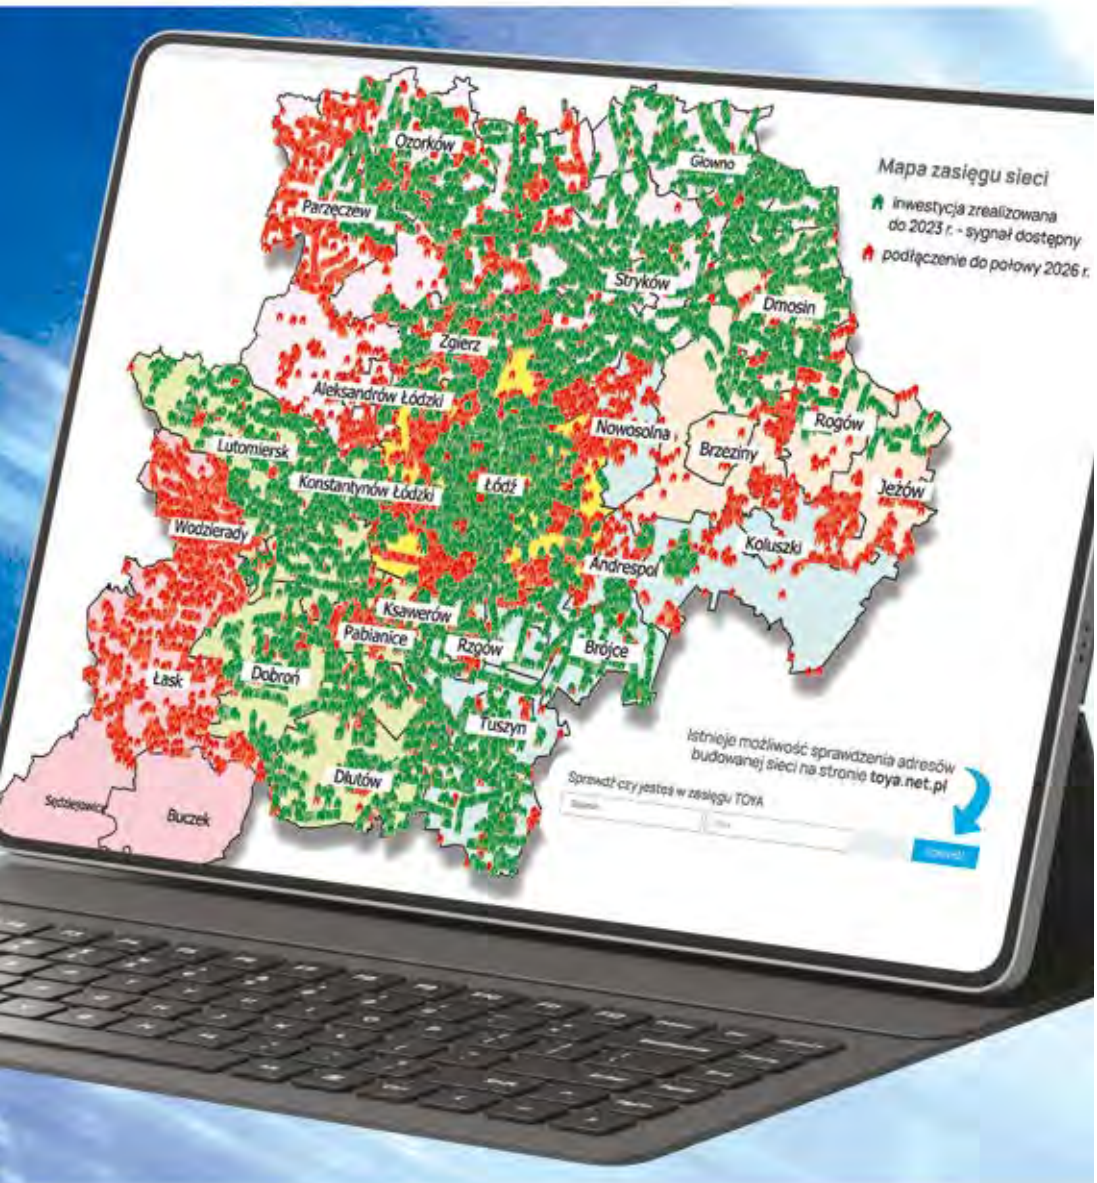

redakcja@toya.com.pl

TOYA

rozbudowuje nowoczesną sieć światłowodową w Łodzi i okolicach!

Mapa zasięgu sieci

- 🟢 inwestycja zrealizowana do 2023 r. - sygnał dostępny
- 🔴 podłączenie do połowy 2026 r.

Istnieje możliwość sprawdzenia adresów budowanej sieci na stronie toya.net.pl