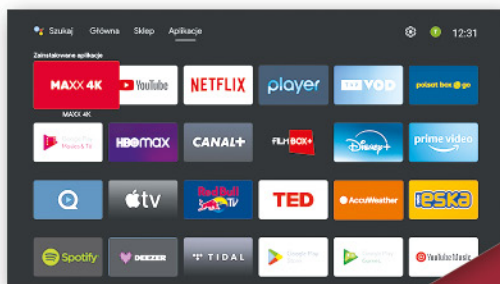

● Wygodny i poręczny pilot z następującymi funkcjami:

- **Asystent głosowy** pozwalający na wyszukiwanie interesujących treści i sterowanie odbiornikiem za pomocą komend głosowych, np.: Przełącz kanał, Zrób głośniej, Wyszukaj tytuł, Jaka pogoda?, Opowiedz dowcip.
- **Bluetooth** powodujący, że pilot nie musi „widzieć odbiornika”.
- Możliwość zaprogramowania przycisku TV na pilocie aby włączał i wyłączał telewizor.

● Tysiące aplikacji dostępne w sklepie

● Serwisy muzyczne oraz Web on TV.

Nowoczesny odbiornik cyfrowy
oparty o platformę Android TV

player

NETFLIX

od maja 2024 r.

FILMBOX+

HBOMAX