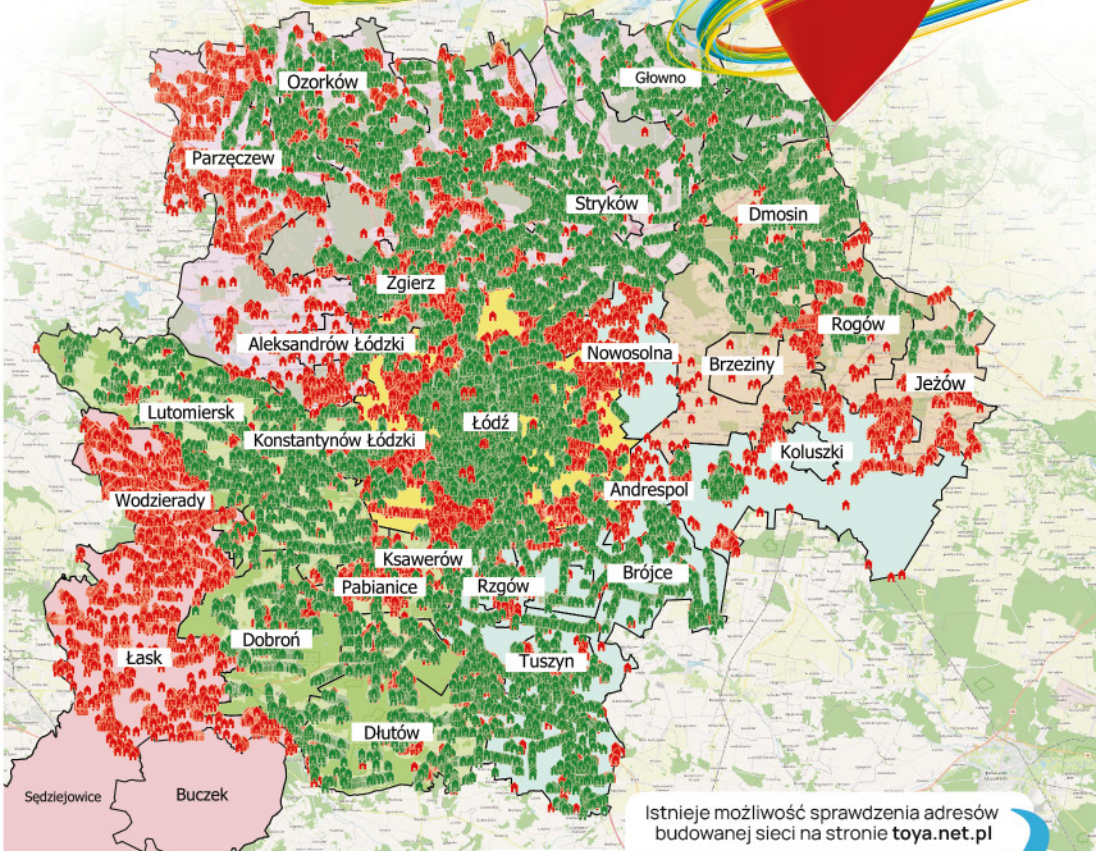

Telefoniczne

- Łącza telefoniczne
- Usługi mobilne
- Platformy IP PBX
- Platformy CallCenter

Operatorskie

- Internet hurtowy (95-percentyl, BGP)
- Kanaly cyfrowe L2
- Dzierżawa włókien
 - Kolokacja

TOYA

rozszerza zasięg nowoczesnej
sieci światłowodowej w Łodzi i okolicach!

Mapa zasięgu sieci

Istnieje możliwość sprawdzenia adresów
budowanej sieci na stronie toya.net.pl

- inwestycja zrealizowana do 2023 r. - sygnał dostępny
- podłączenie do połowy 2026 r.

Sprawdź czy jesteś w zasięgu TOYA